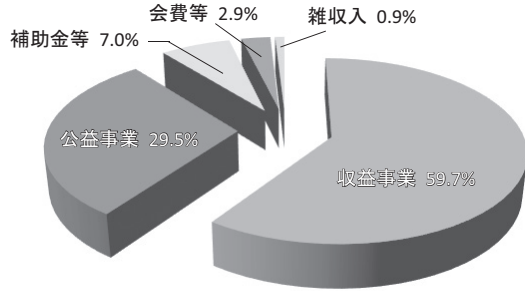

業況DIは、一層のコスト増と消費停滞で、悪化。先行きは、消費拡大等による改善への期待高まる

詳細や最新号は
QRコードより
ご覧いただけます

表紙のお店 

和菓子処 は万の

看板商品「本造り酒饅頭」は麴発酵のこだわりの和菓子です。
夏の季節のお菓子、水まんじゅう「たま川」、
創作わらび餅「抹茶とろりん」をご賞味ください。

住 所 青梅市日向和田 3-720 TEL 0428-22-5620

▲中村会頭
S & D たまぐーセンターにて
総会を開催

収入科目別割合 (繰入金・繰越金除く)

単位：万円

科目	収益事業	公益事業	補助金等	会費等	雑収入	合計
金額	72,494	35,799	8,461	3,523	1,109	121,386
率	59.7%	29.5%	7.0%	2.9%	0.9%	100%

※公益事業は物価・燃料費高騰対策事業（2億3,214万円）を含む

第194回通常議員総会を5月28日（火）に開催し、2023年度事業報告および収支決算が承認されました。